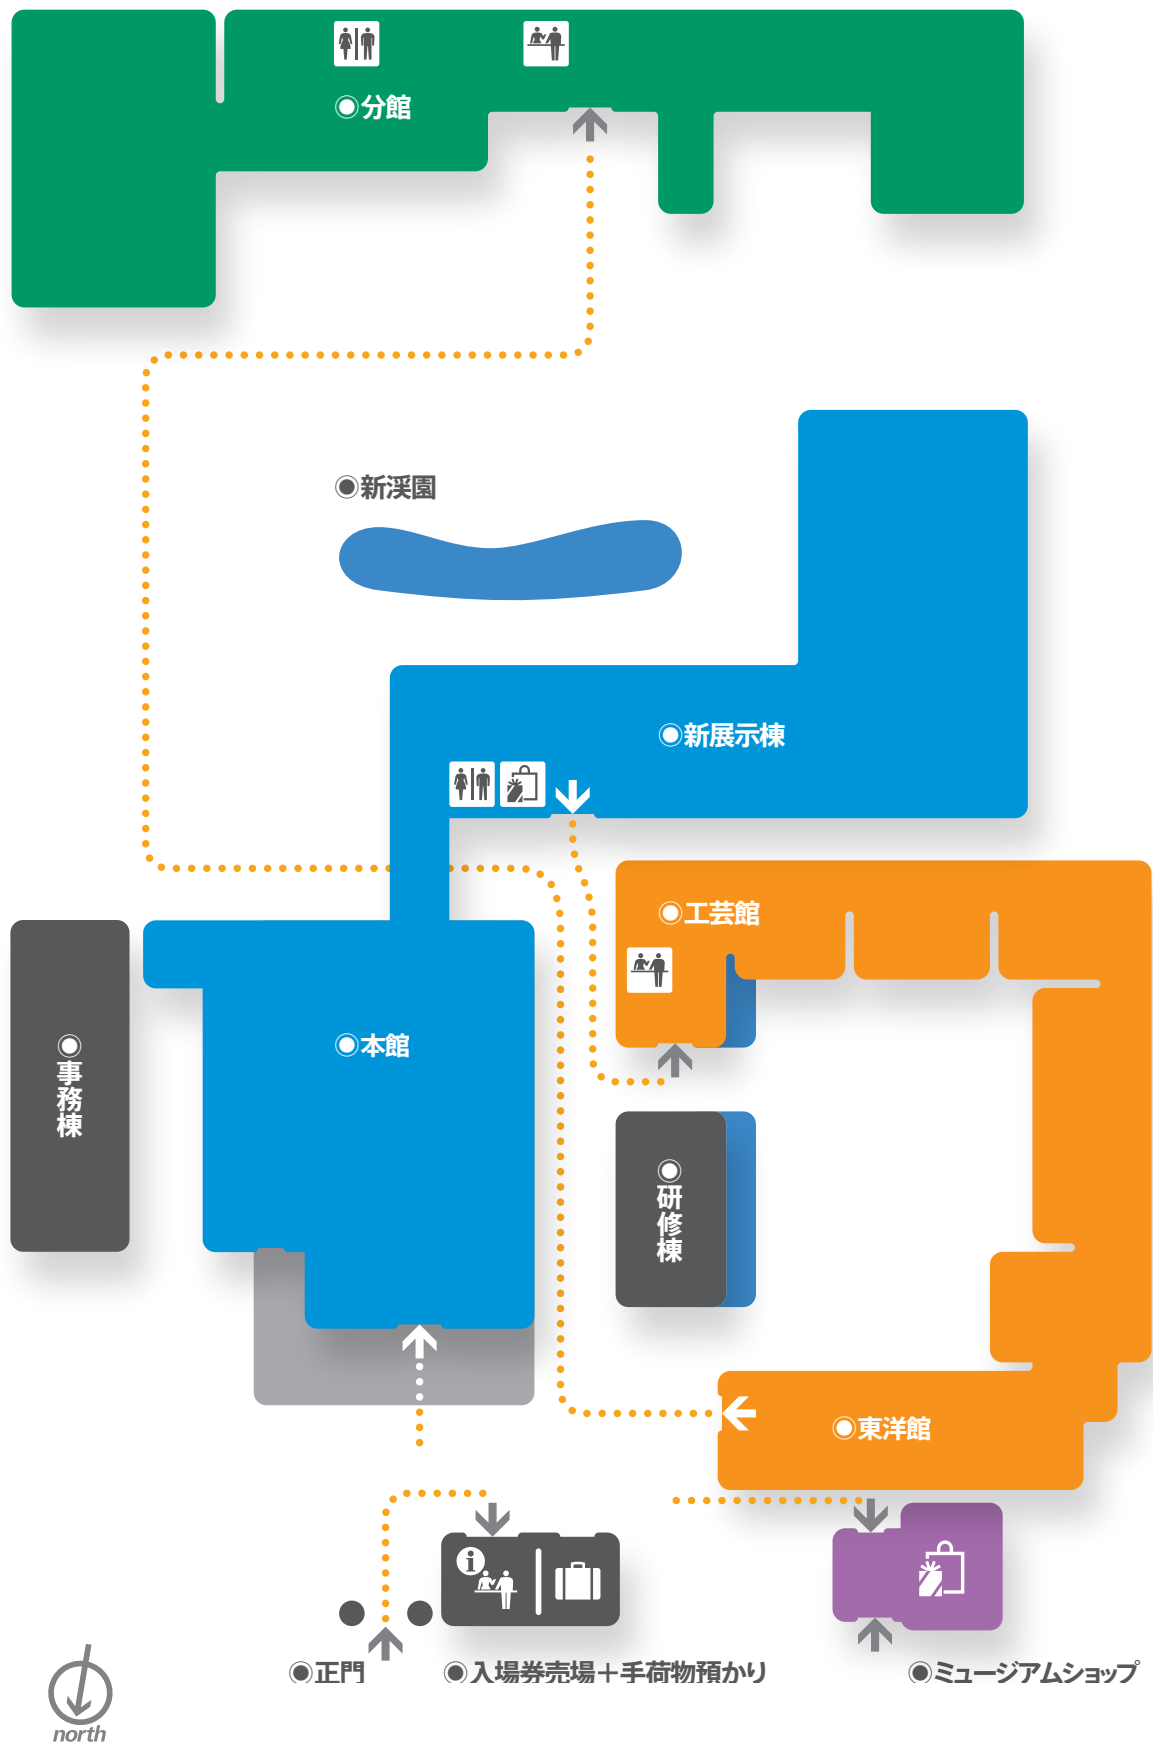

フロー図＝全体概略図

大原美術館
OHARA MUSEUM OF ART

フロア図=分館+児島虎次郎記念館

大原美術館
OHARA MUSEUM OF ART

●分館 ※分館地下を車椅子にてご希望の場合は、分館受付にてスタッフにお申し付けください。

●児島虎次郎記念館

←アイビススクエア西門 アイビススクエア→

[地上]

フロー図＝本館＋新展示棟

大原美術館
OHARA MUSEUM OF ART

フロー図=車椅子順路図