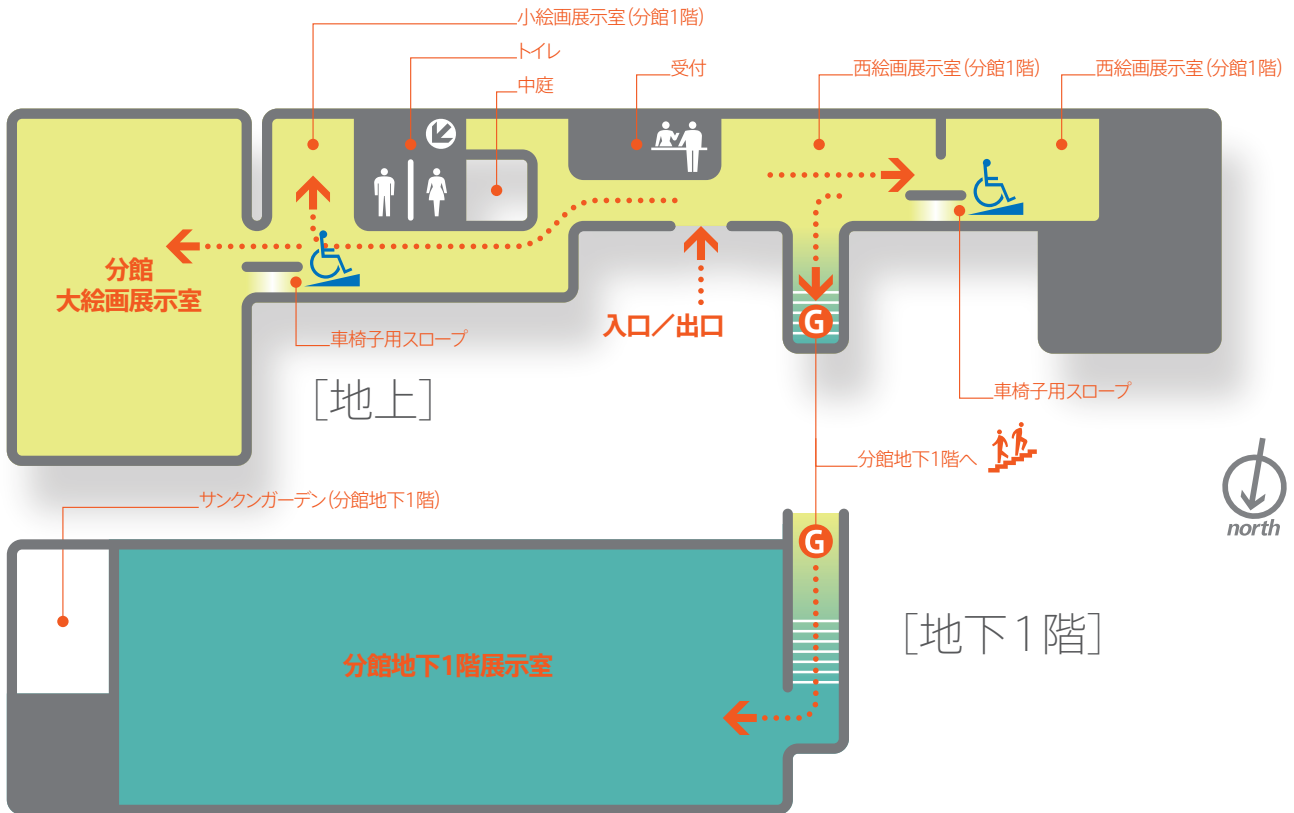

フロー図＝全体概略図

大原美術館
OHARA MUSEUM OF ART

フロア図=分館+児島虎次郎記念館

大原美術館
OHARA MUSEUM OF ART

●分館 ※分館地下を車椅子にてご希望の場合は、分館受付にてスタッフにお申し付けください。

●児島虎次郎記念館

←アイビススクエア西門 アイビススクエア→

[地上]

フロー図＝本館＋新展示棟

大原美術館
OHARA MUSEUM OF ART

フロー図=車椅子順路図