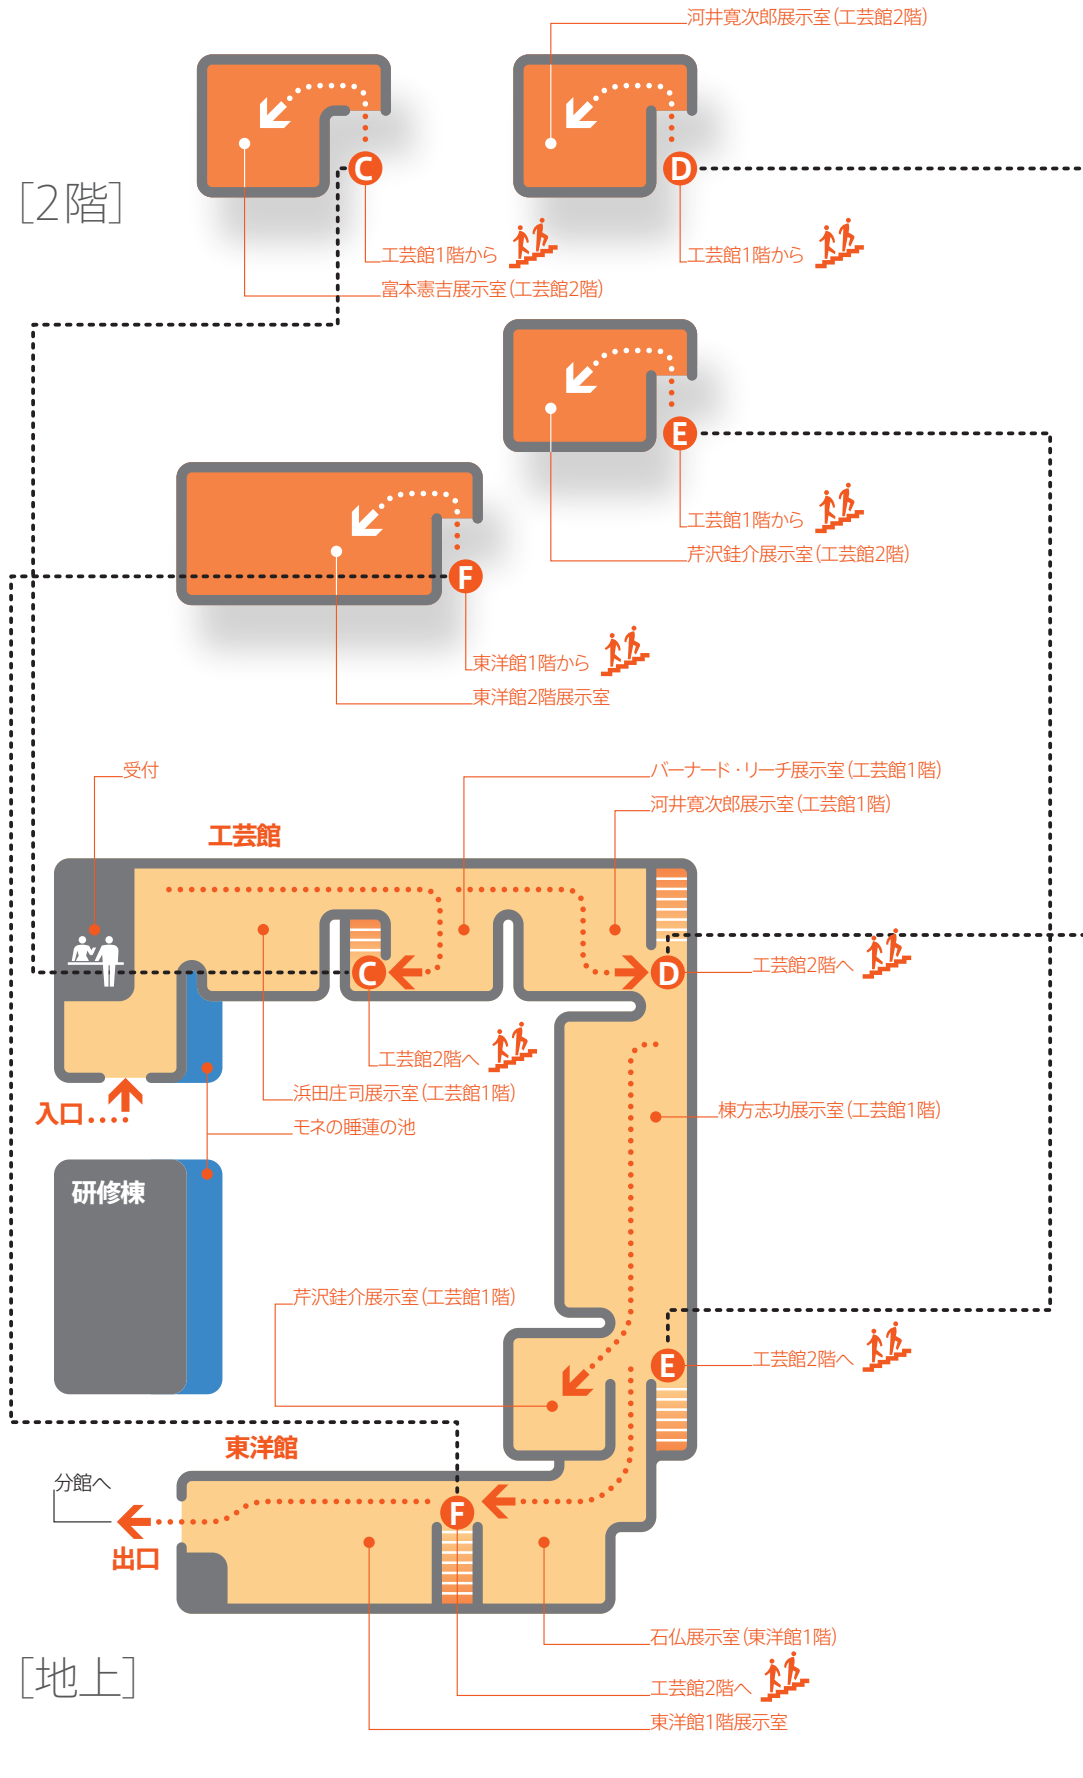

フロー図＝全体概略図

大原美術館
OHARA MUSEUM OF ART

フロア図=分館+児島虎次郎記念館

大原美術館
OHARA MUSEUM OF ART

●分館 ※分館地下を車椅子にてご希望の場合は、分館受付にてスタッフにお申し付けください。

●児島虎次郎記念館

←アイビススクエア西門 アイビススクエア→

[地上]

フロー図＝本館＋新展示棟

大原美術館
OHARA MUSEUM OF ART

フロー図=車椅子順路図