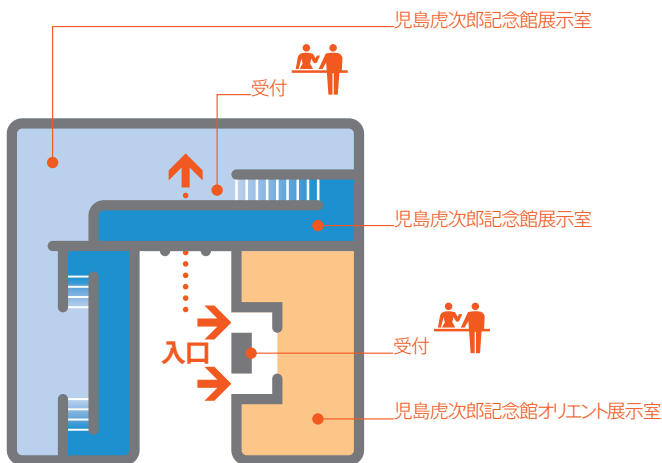

フロー図＝全体概略図

大原美術館
OHARA MUSEUM OF ART

フロア図=分館+児島虎次郎記念館

大原美術館
OHARA MUSEUM OF ART

●分館 ※分館地下を車椅子にてご希望の場合は、分館受付にてスタッフにお申し付けください。

●児島虎次郎記念館

←アイビススクエア西門 アイビススクエア→

[地上]

フロー図＝本館＋新展示棟

大原美術館
OHARA MUSEUM OF ART

フロー図=車椅子順路図