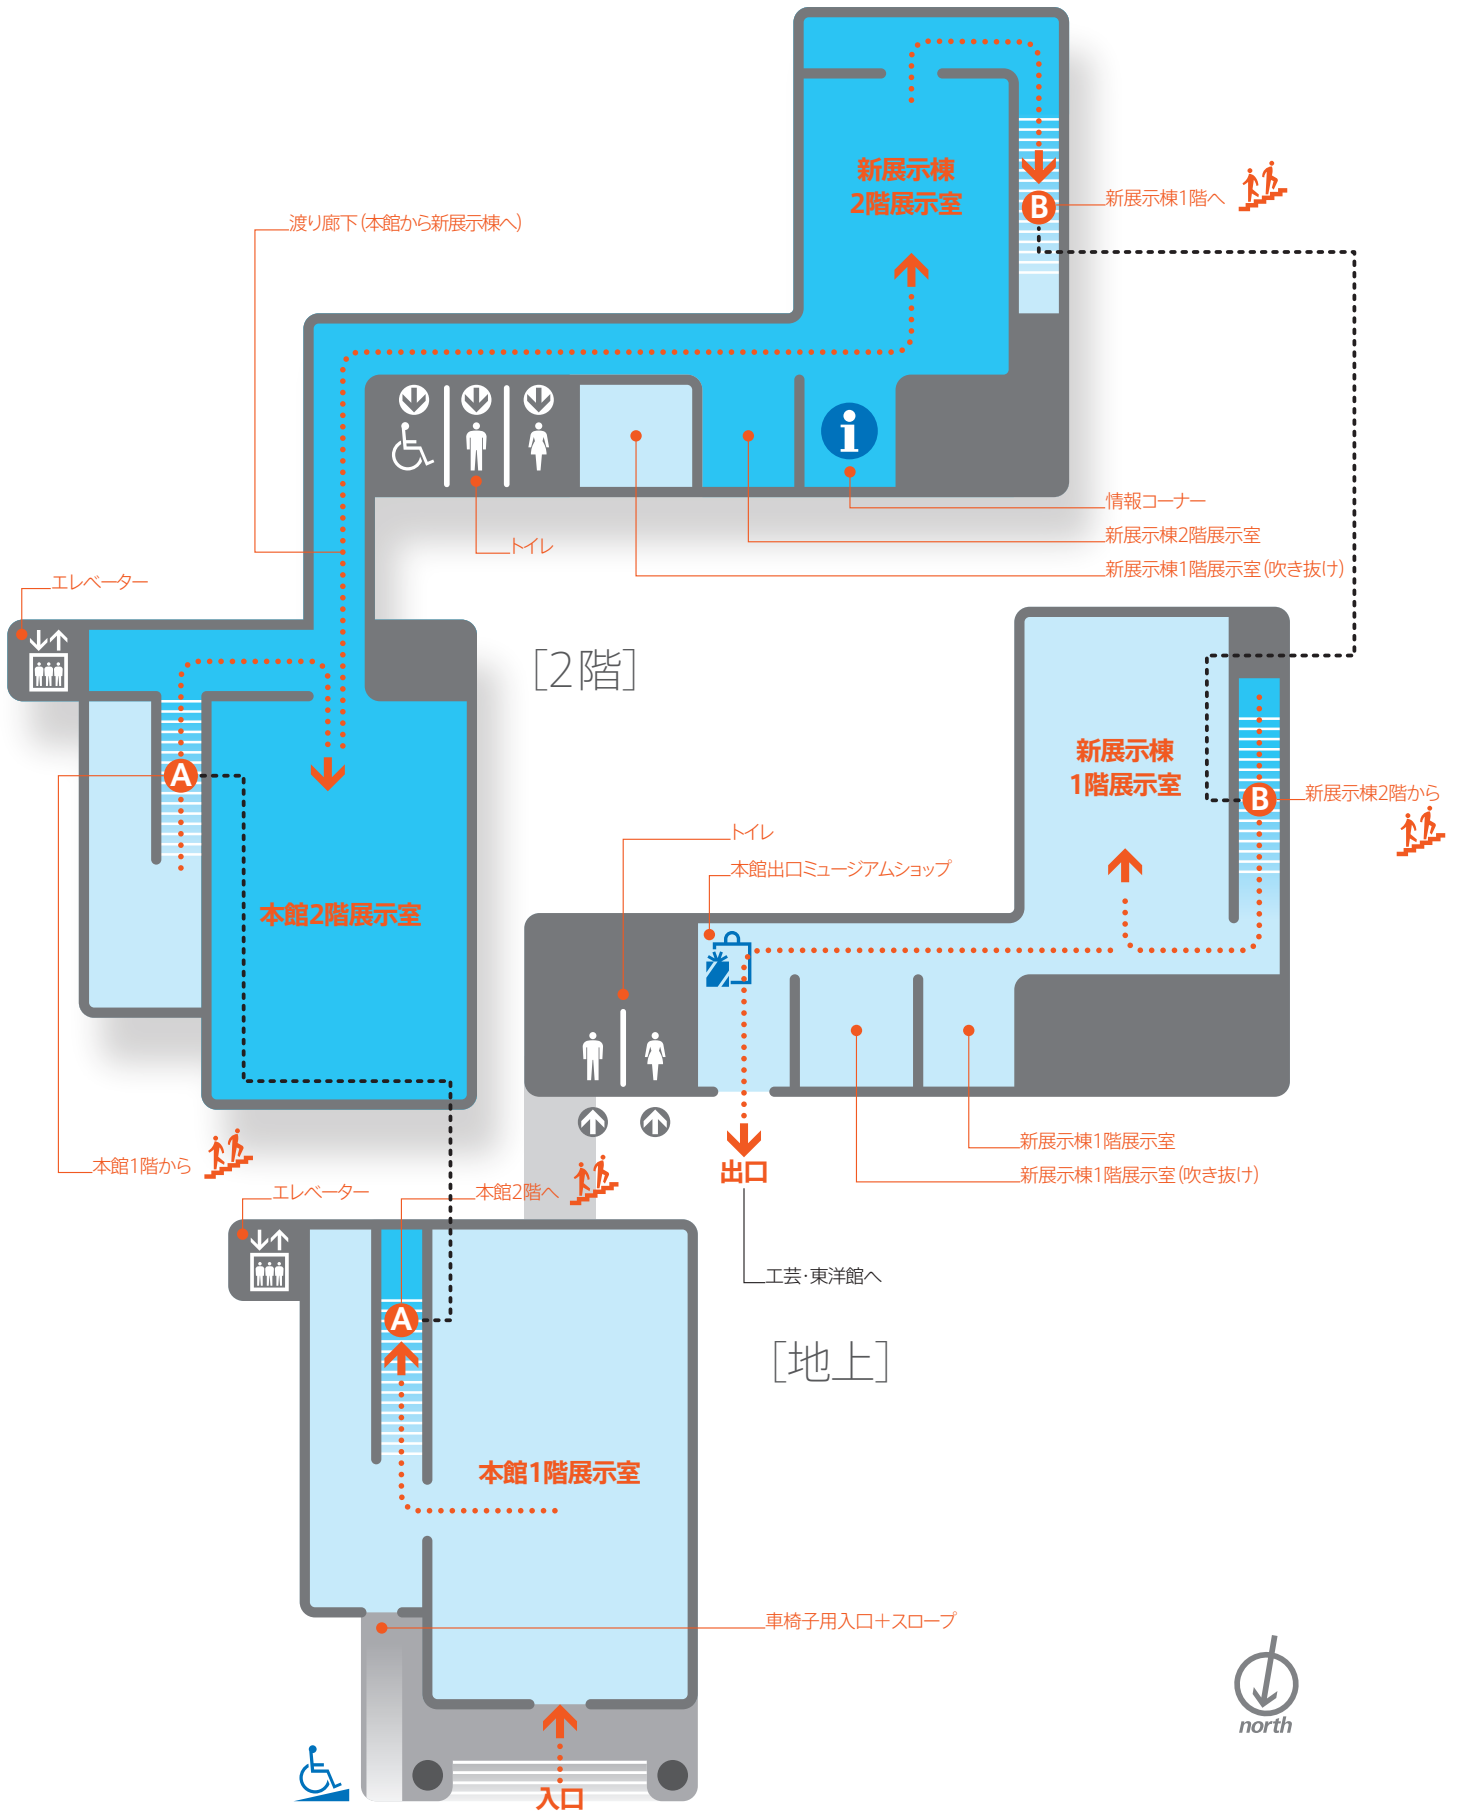

フロー図＝全体概略図

大原美術館
OHARA MUSEUM OF ART

フロア図=分館+児島虎次郎記念館

大原美術館
OHARA MUSEUM OF ART

●分館 ※分館地下を車椅子にてご希望の場合は、分館受付にてスタッフにお申し付けください。

●児島虎次郎記念館

←アイビススクエア西門 アイビススクエア→

[地上]

フロー図＝本館＋新展示棟

大原美術館
OHARA MUSEUM OF ART

フロー図=車椅子順路図