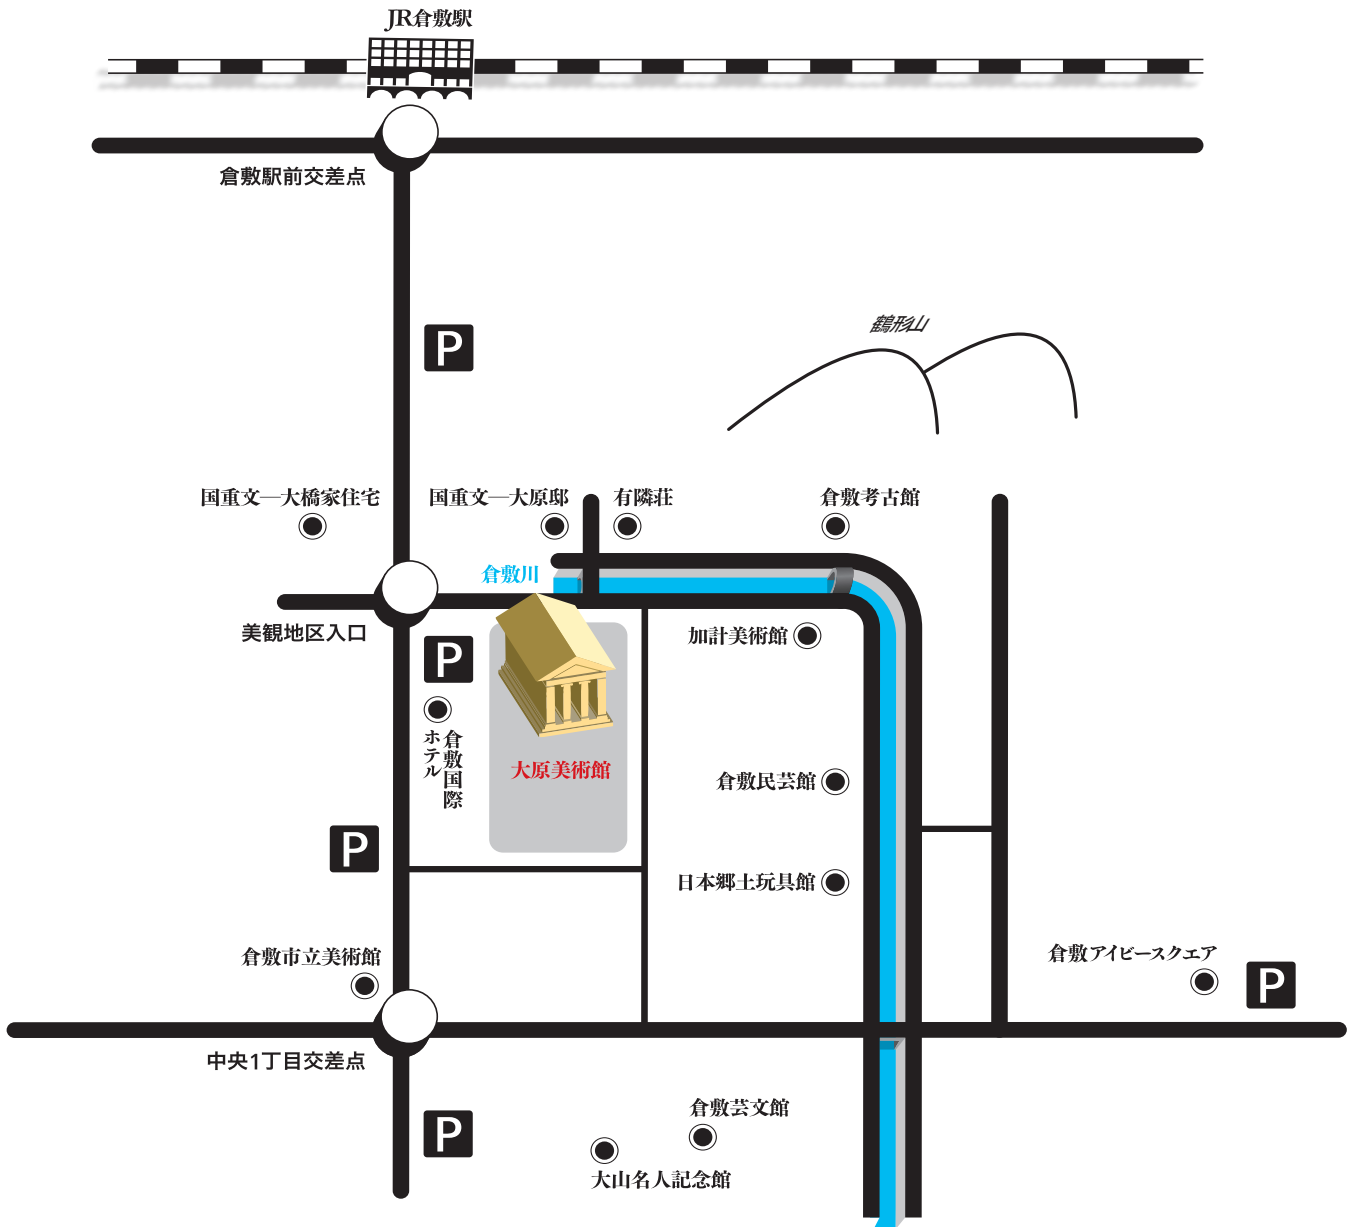

# 大原美術館周辺＋美観地区地図

## 交通のご案内

#### 【東京方面から】

山陽新幹線・岡山下車▷山陽本線・倉敷下車▷徒歩約15分

#### 【広島方面から】

山陽新幹線・新倉敷下車▷山陽本線・倉敷下車▷徒歩約15分